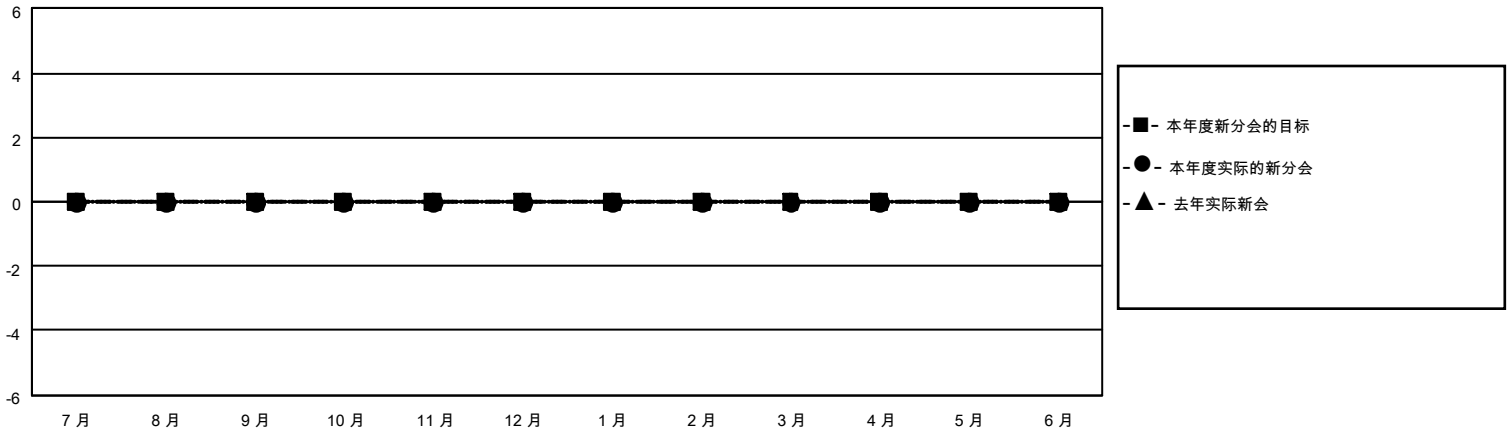

MONTHLY MEMBERSHIP PROGRESS REPORT

地点 CHINA

District 380

Results as of: 5/31/2021

分会			
成果 2020-2021			
季	新分会目标	新会	会员流失的分会
7月/8月/9月	0	0	1
10月/11月/12月	0	0	0
1月/2月/3月	0	0	1
4月/5月/6月	0	0	0

位会员@每位须缴			
成果 2020-2021			
季	会员净增长目标	实际会员增长数	实际退会会员 (包括转会)
7月/8月/9月	0	476	39
10月/11月/12月	0	144	125
1月/2月/3月	0	14	16
4月/5月/6月	0	13	7

目标与实际新会累积

目标和实际会员累积

已取消的分会: 2	116 CLUBS OF 143 增添1位或以上的新会员	性别分布 男 2,365 (61.05%) 女 1,509 (38.95%)
放弃的会员 过世 1 分会已取消 6 其他 180 总计 187	点击这里取得累计会员数据	总计家庭单位会员数 178 支付减半会费的家庭会员 90