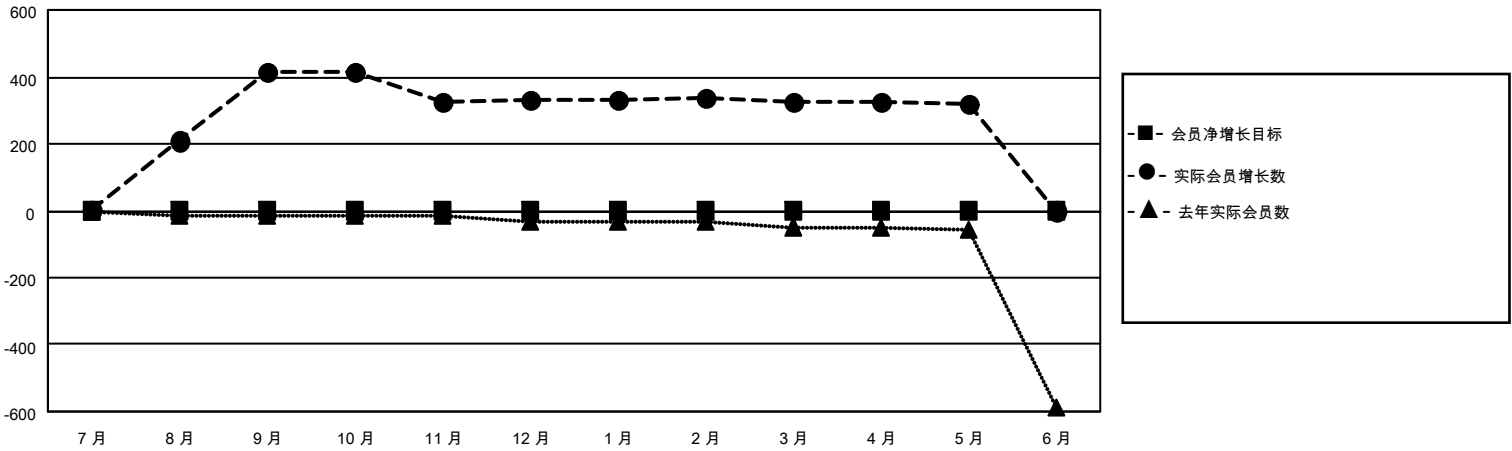

MONTHLY MEMBERSHIP PROGRESS REPORT

地点 CHINA

District 380

Results as of: 5/31/2021

分会			
成果 2020-2021			
季	新分会目标	新会	会员流失的分会
7月/8月/9月	0	0	1
10月/11月/12月	0	0	0
1月/2月/3月	0	0	1
4月/5月/6月	0	0	0

位会员@每位须缴			
成果 2020-2021			
季	会员净增长目标	实际会员增长数	实际退会会员 (包括转会)
7月/8月/9月	0	476	39
10月/11月/12月	0	144	125
1月/2月/3月	0	14	16
4月/5月/6月	0	13	7

目标与实际新会累积

目标和实际会员累积

已取消的分会: 2	116 CLUBS OF 143 增添1位或以上的新会员	性别分布 男 2,365 (61.05%) 女 1,509 (38.95%)
放弃的会员 过世 1 分会已取消 6 其他 180 总计 187	点击这里取得累计会员数据	总计家庭单位会员数 178 支付减半会费的家庭会员 90